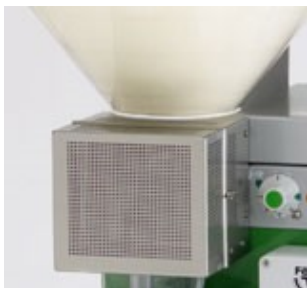

**Поилка PREBAC
70,90,200 R**

- Эти низкие поилки-баки легко доступны для коз. Они содержат значительное количество воды с высокой производительностью подачи

**Тележка-раздатчик
кормов**

- Эта тележка позволяет осуществить раздачу всех ваших концентратов и кормов за один непрерывный проход на плоскую кормушку или перед вашей кормушкой-корытом (высота < 34 см)

ОБРАЩАЙТЕСЬ ДЛЯ ПОЛУЧЕНИЯ ДОПОЛНИТЕЛЬНОЙ
ИНФОРМАЦИИ

т. +7 (812) 622 09 50, ф. +7 (812) 622 09 51

Трансфэр-Агро

ДЛЯ КОЗОВОДСТВА

СТАНЦИЯ ВЫПОЙКИ КОЗЛЯТ FORSTER TECHNIK (Германия)

- Автоматические станции для выпойки козлят отличаются высокой производительностью
- Молоко всегда подается теплым и свежеприготовленным (вода и сухое молоко интенсивно смешиваются в стакане)
- Размер порции от 0,3 л до 0,5 л
- Благодаря интегрированному нагревателю вода сохраняет постоянную температуру
- Система подачи порошка аккуратно дозирует все известные виды сухого молока