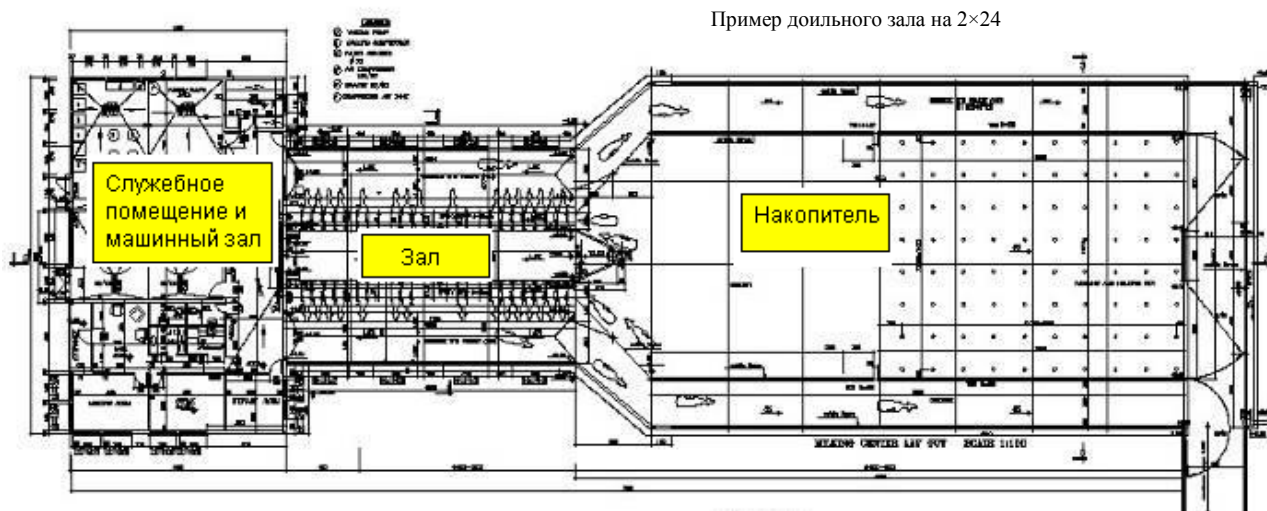

ОБРАЩАЙТЕСЬ ДЛЯ ПОЛУЧЕНИЯ ДОПОЛНИТЕЛЬНОЙ
ИНФОРМАЦИИ
т. +7 (812) 622 09 50, ф. +7 (812) 622 09 51

Трансфэр-Агро