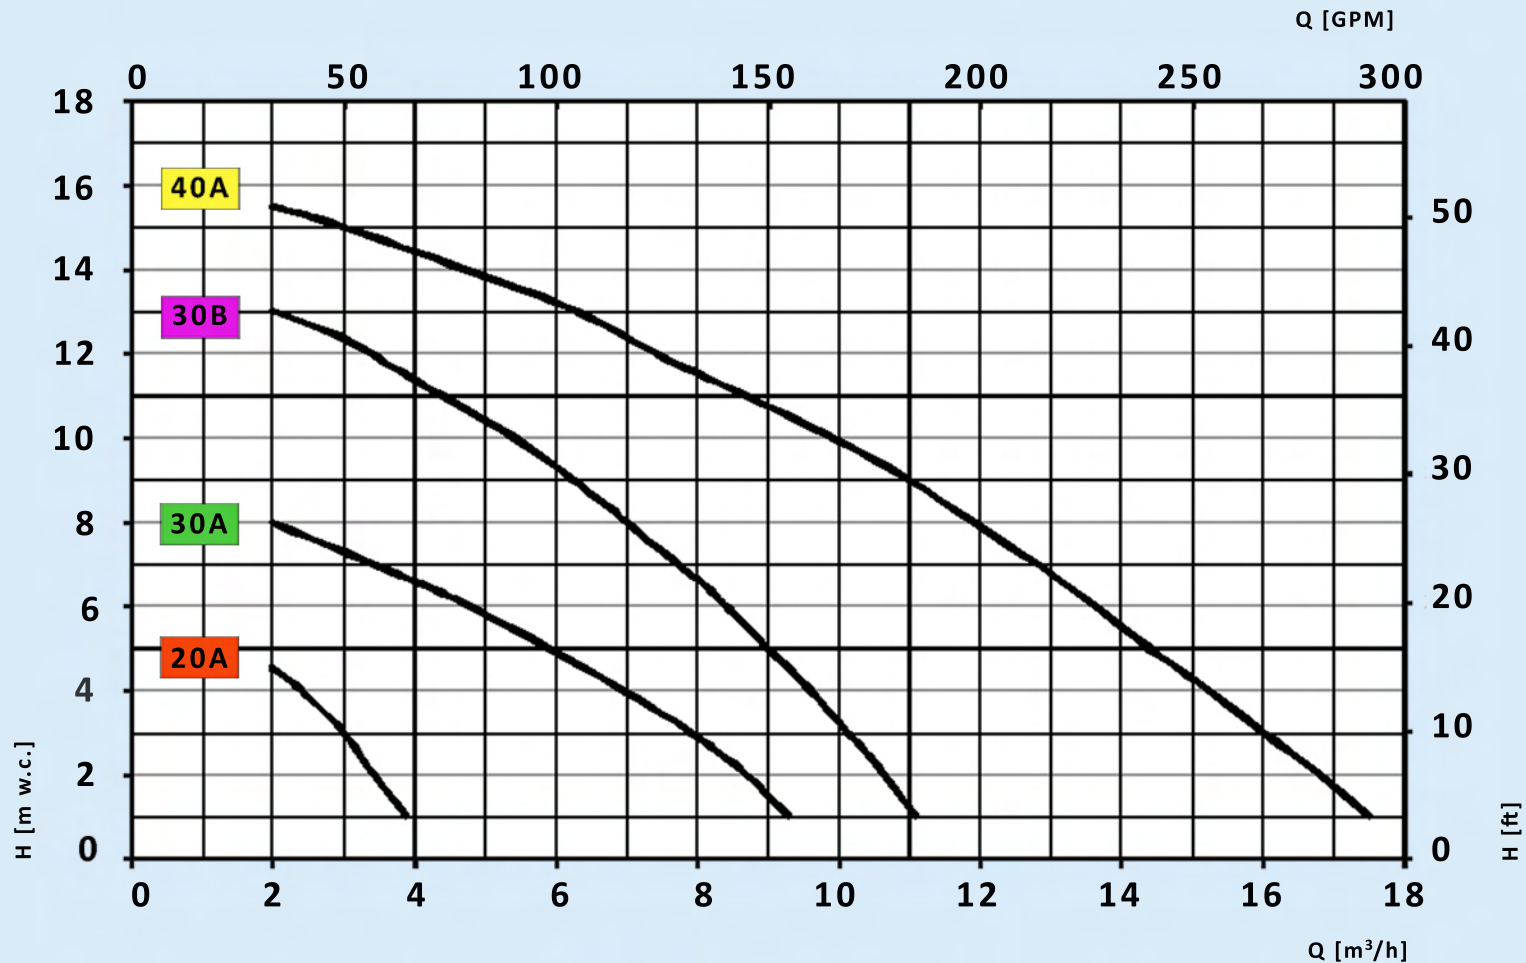

POMPE VERTICALI AS 20-30-40

Prestazioni

Pompe con prestazioni diverse sono disponibili su richiesta.