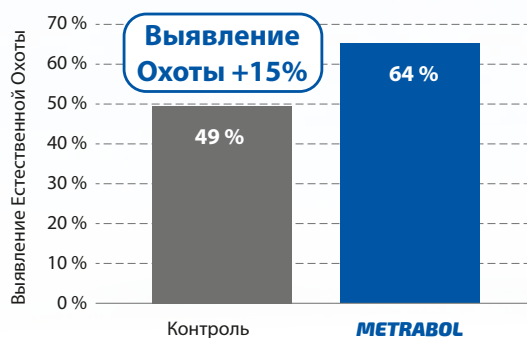

Инструкция по применению
Сразу после отела используйте два болюса на каждую корову с помощью аппликатора

Natural
By TECHNА

МЕТРАВОЛ обеспечивает быстрое и эффективное отделение последа

МЕТРАВОЛ способствует оптимальной инволюции матки

МЕТРАВОЛ Эксперимент в Республике Татарстан (150 коров)

Аналогично результатам испытаний во Франции, Италии, Германии, ...

Официальный дистрибьютор в России:

Transfaire

ТРАНСФЭР, 196006,
ул. Ташкентская 4/2
www.transfaire.ru

**ОКУПАЕМОСТЬ
ВЛОЖЕНИЙ
4 € ЗА 1 €**

Natural
By TECHNIA