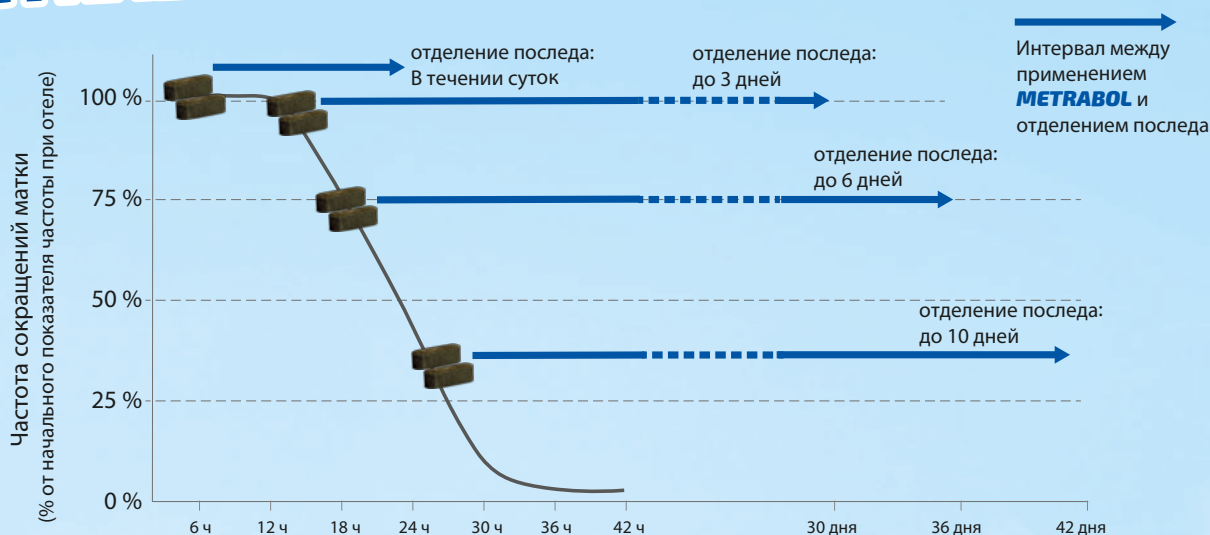

МЕТРАВОЛ

«Сделает осеменение успешным»

- Стимулирует очищение и отделение последа
- Способствует подсушиванию и отделению котелидонов
- Быстрое очищение для успешной инволюции
- Способствует функциональному восстановлению матки
- Помогает восстановить репродуктивный цикл

Инструкция по применению
Сразу после отела используйте два болюса на каждую корову с помощью аппликатора

Natural
By TECHNА

МЕТРАВОЛ обеспечивает быстрое и эффективное отделение последа

МЕТРАВОЛ способствует оптимальной инволюции матки

МЕТРАВОЛ Эксперимент в Республике Татарстан (150 коров)

Аналогично результатам испытаний во Франции, Италии, Германии, ...

Официальный дистрибьютор в России:

Transfaire

ТРАНСФЭР, 196006,
ул. Ташкентская 4/2
www.transfaire.ru