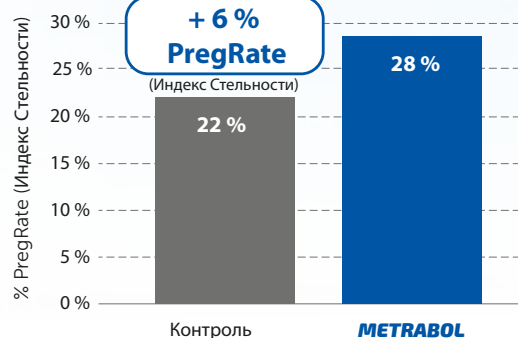

Инструкция по применению
Сразу после отела используйте два болюса на каждую корову с помощью аппликатора

Natural
By TECHNА

МЕТРАВОЛ обеспечивает быстрое и эффективное отделение последа

МЕТРАВОЛ способствует оптимальной инволюции матки

МЕТРАВОЛ Эксперимент в Республике Татарстан (150 коров)

Аналогично результатам испытаний во Франции, Италии, Германии, ...

Официальный дистрибьютор в России:

Transfaire

ТРАНСФЭР, 196006,
ул. Ташкентская 4/2
www.transfaire.ru