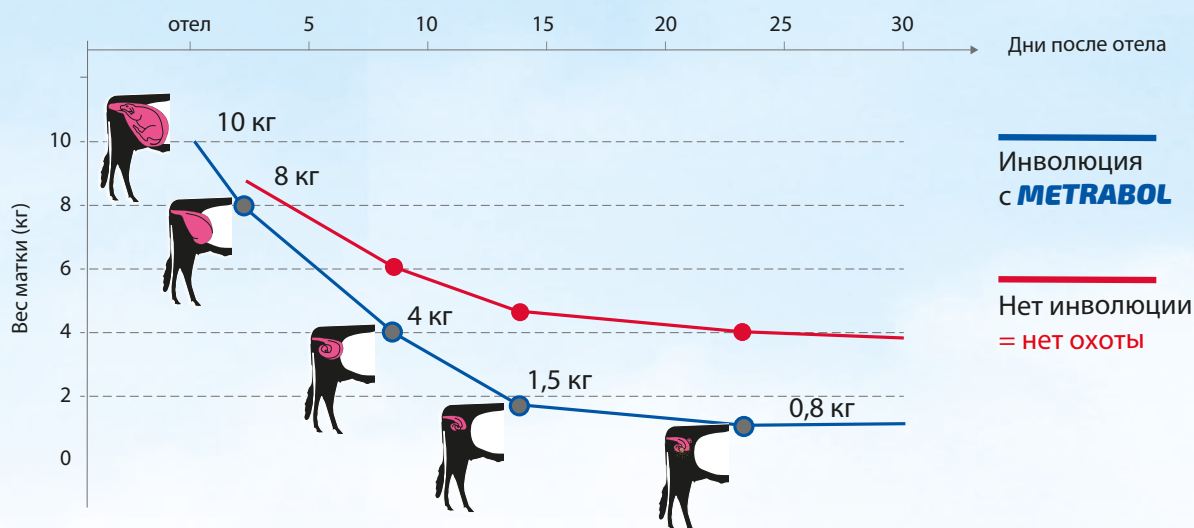

МЕТРАВОЛ

«Сделает осеменение успешным»

- Стимулирует очищение и отделение последа
- Способствует подсушиванию и отделению котелидонов
- Быстрое очищение для успешной инволюции
- Способствует функциональному восстановлению матки
- Помогает восстановить репродуктивный цикл

Инструкция по применению
Сразу после отела используйте два болюса на каждую корову с помощью аппликатора

Natural
By TECHNА

МЕТРАВОЛ обеспечивает быстрое и эффективное отделение последа

МЕТРАВОЛ способствует оптимальной инволюции матки

МЕТРАВОЛ Эксперимент в Республике Татарстан (150 коров)

Аналогично результатам испытаний во Франции, Италии, Германии, ...

Официальный дистрибьютор в России:

Transfaire

ТРАНСФЭР, 196006,
ул. Ташкентская 4/2
www.transfaire.ru