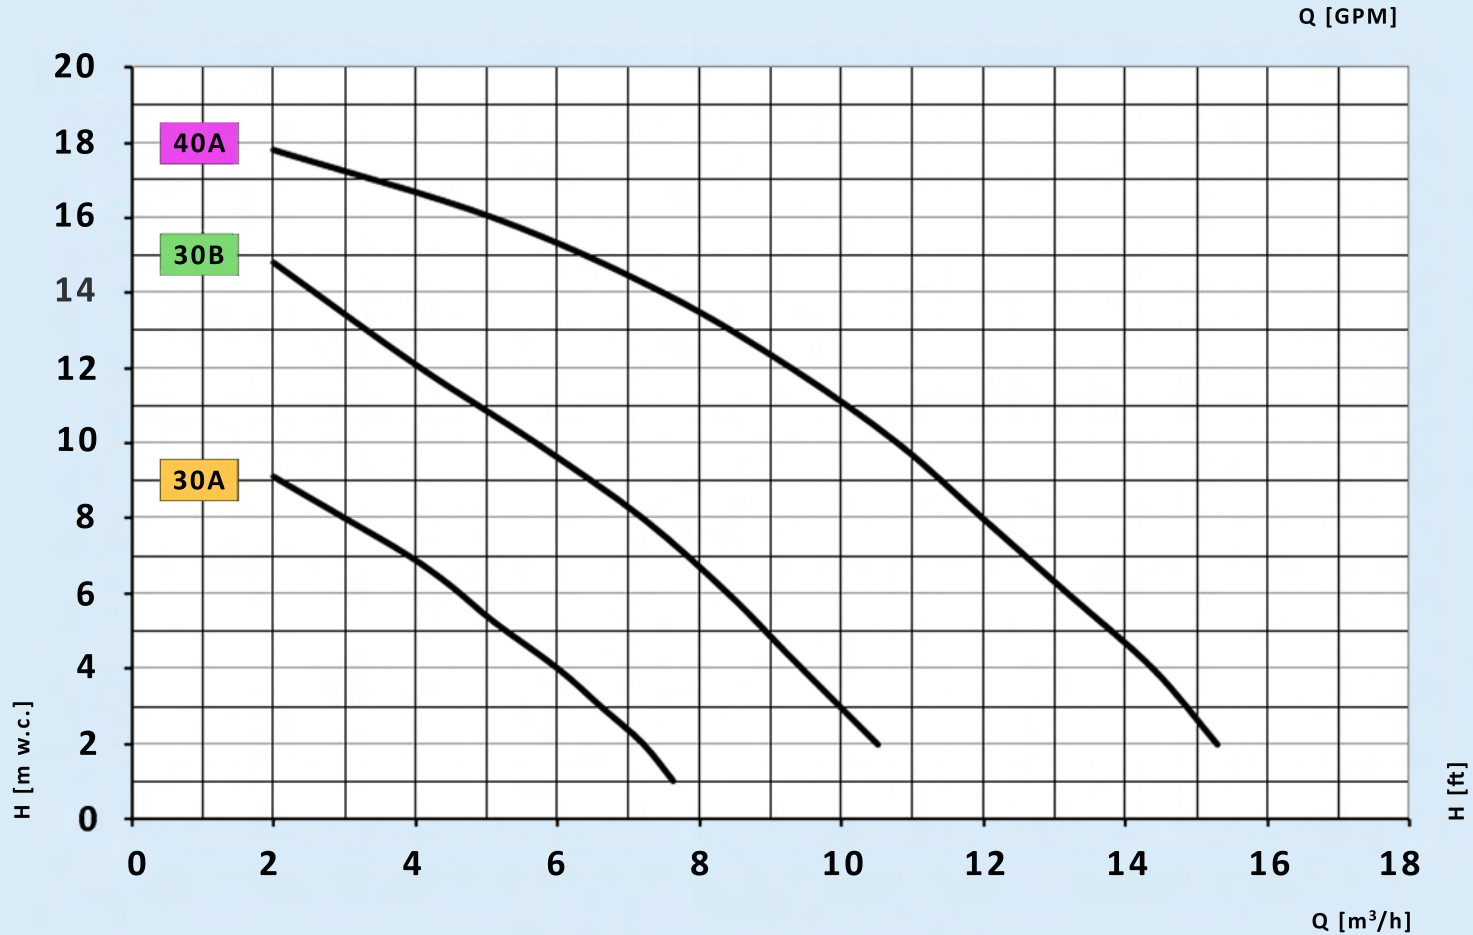

POMPE VERTICALI BS 30-40

Prestazioni

Pompe con prestazioni diverse sono disponibili su richiesta.